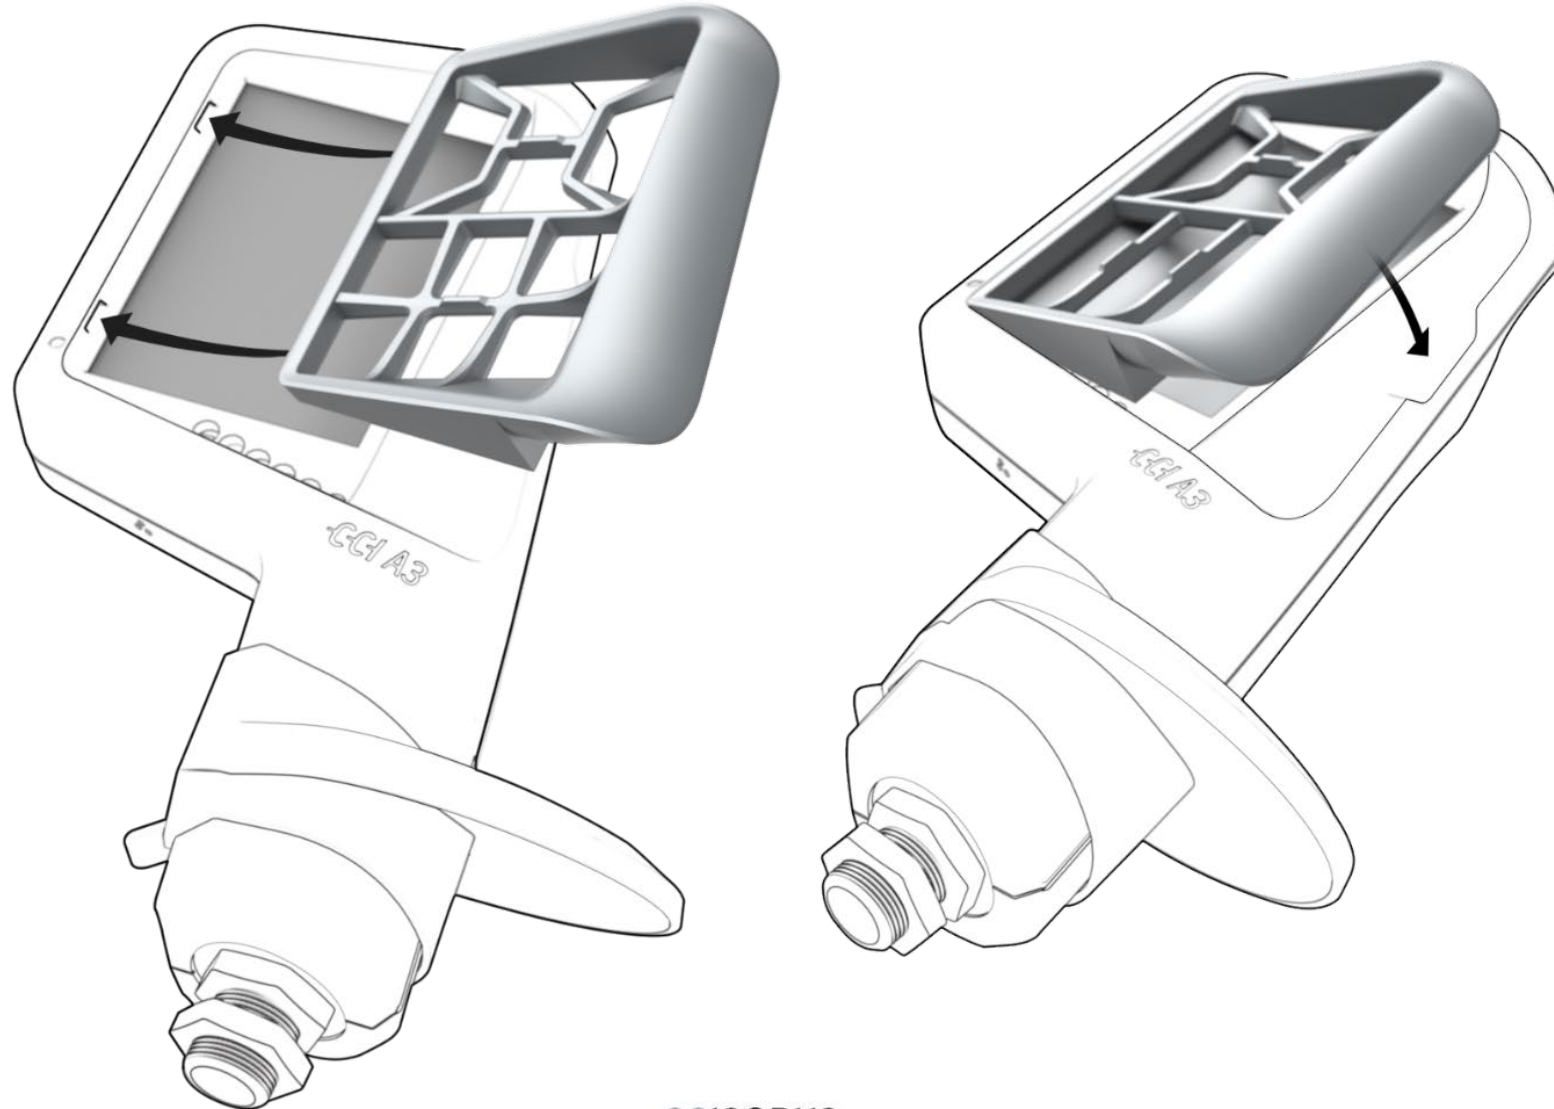

Grid-Wechsel werden automatisch erkannt

CCISOBUS